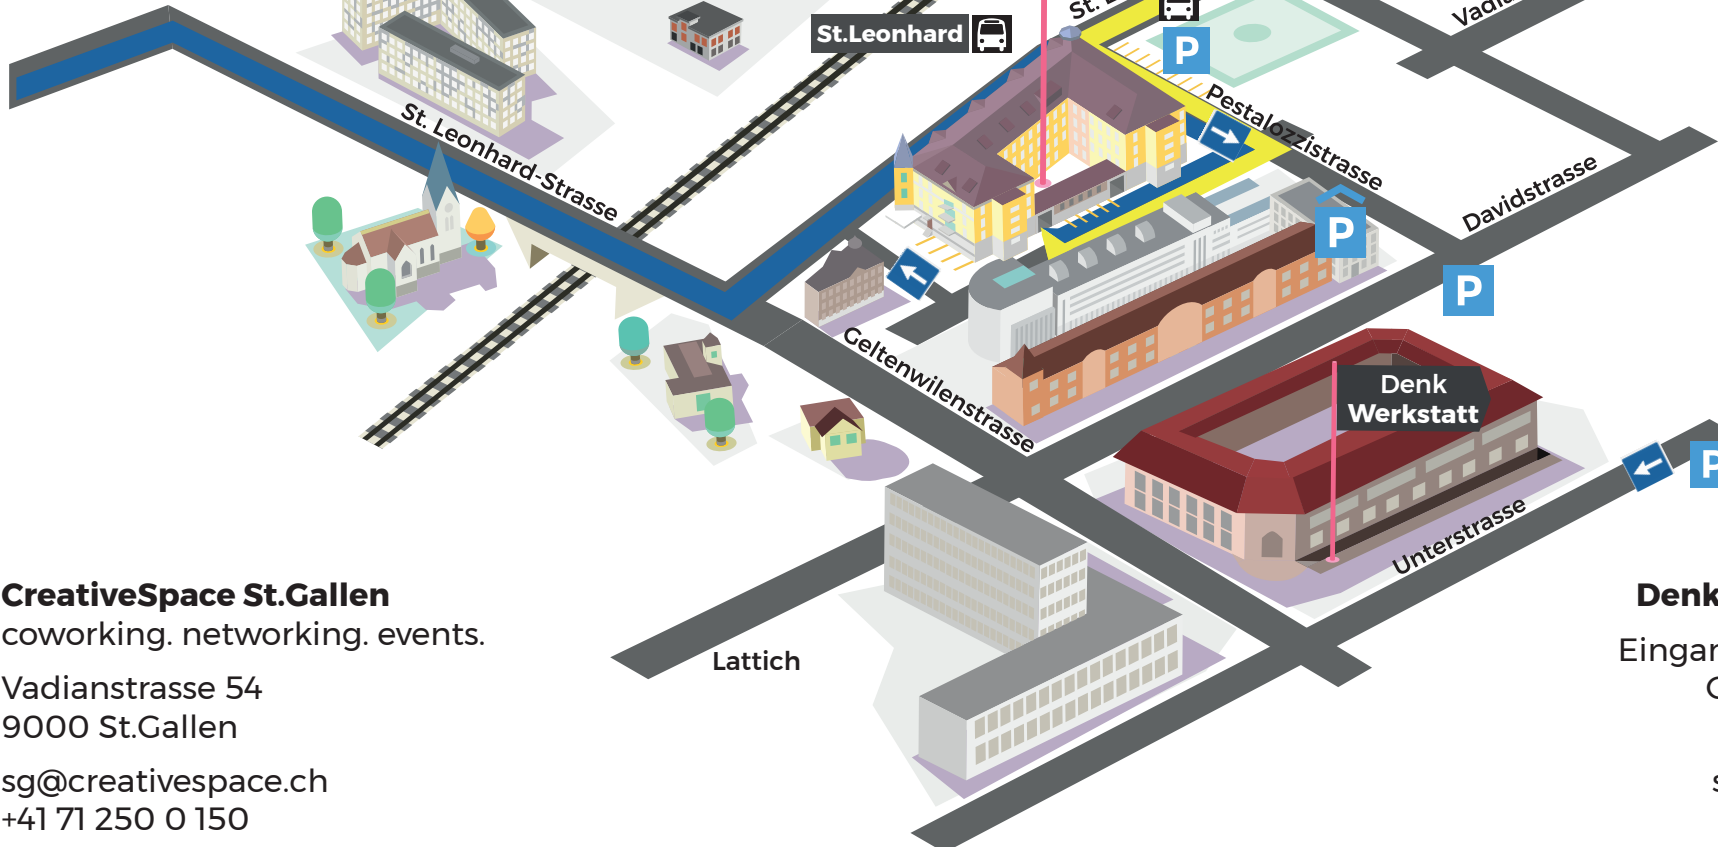

**CREATIVE
SPACE**

ST.GALLEN

Hauptbahnhof Railway Station

DenkWerkstatt

St.Gallen Bahnhof

Ausfahrt

St.Gallen Kreuzbleiche

**CREATIVE
SPACE**

St.Leonhard

CreativeSpace St.Gallen
coworking. networking. events.

Vadianstrasse 54
9000 St.Gallen

sg@creativespace.ch
+41 71 250 0 150

DenkWerkstatt St.Gallen

Eingang Seite Unterstrasse
Geltenwilenstrasse 17
9000 St.Gallen